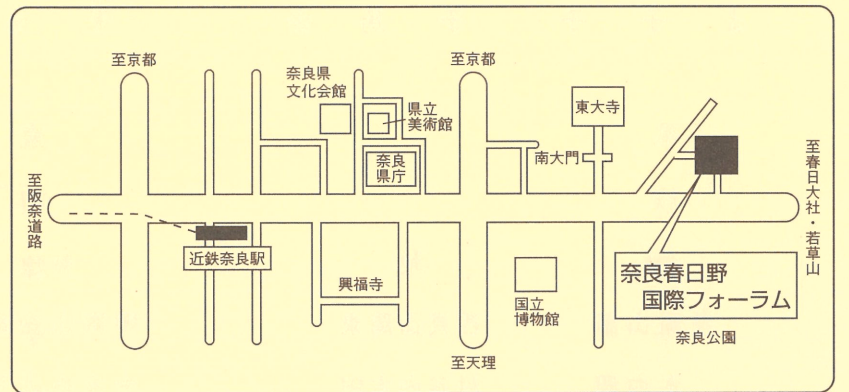

第四十六回 大和宝生会番組

とき 令和六年五月十九日(日) 午前十時始
ところ 奈良春日野国際フォーラム 薨 能舞台

奈良市春日野町一〇一
TEL 〇七四二一二七一二六三〇

- 近鉄(奈良線・京都線)「奈良駅」下車
- JR(関西本線・奈良線)「奈良駅」から奈良交通バス(市内循環)「大仏殿春日大社前」下車

第四十六回 大和宝生会番組

七宝

素謡

若林久美子