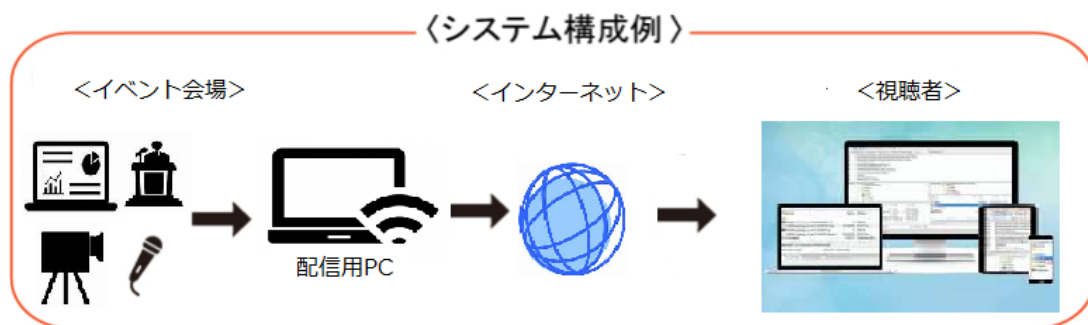

LIVE 配信プラン

セッティングから本番まで
一括サポート！

ライブ配信をしてみたいけど機材の用意や設定が難しい、という方向けプランです。

直接会場に行かなくても、インターネット回線を利用してPCやスマートフォン等で会場の様子を視聴できます。

「ライブ配信」とは？

もともと作成しておいた動画ファイルを配信するのではなく、テレビの生中継のように、撮影している映像をリアルタイムにユーザーに配信するものです。

LIVE 配信費用は 193,050円(税込)から