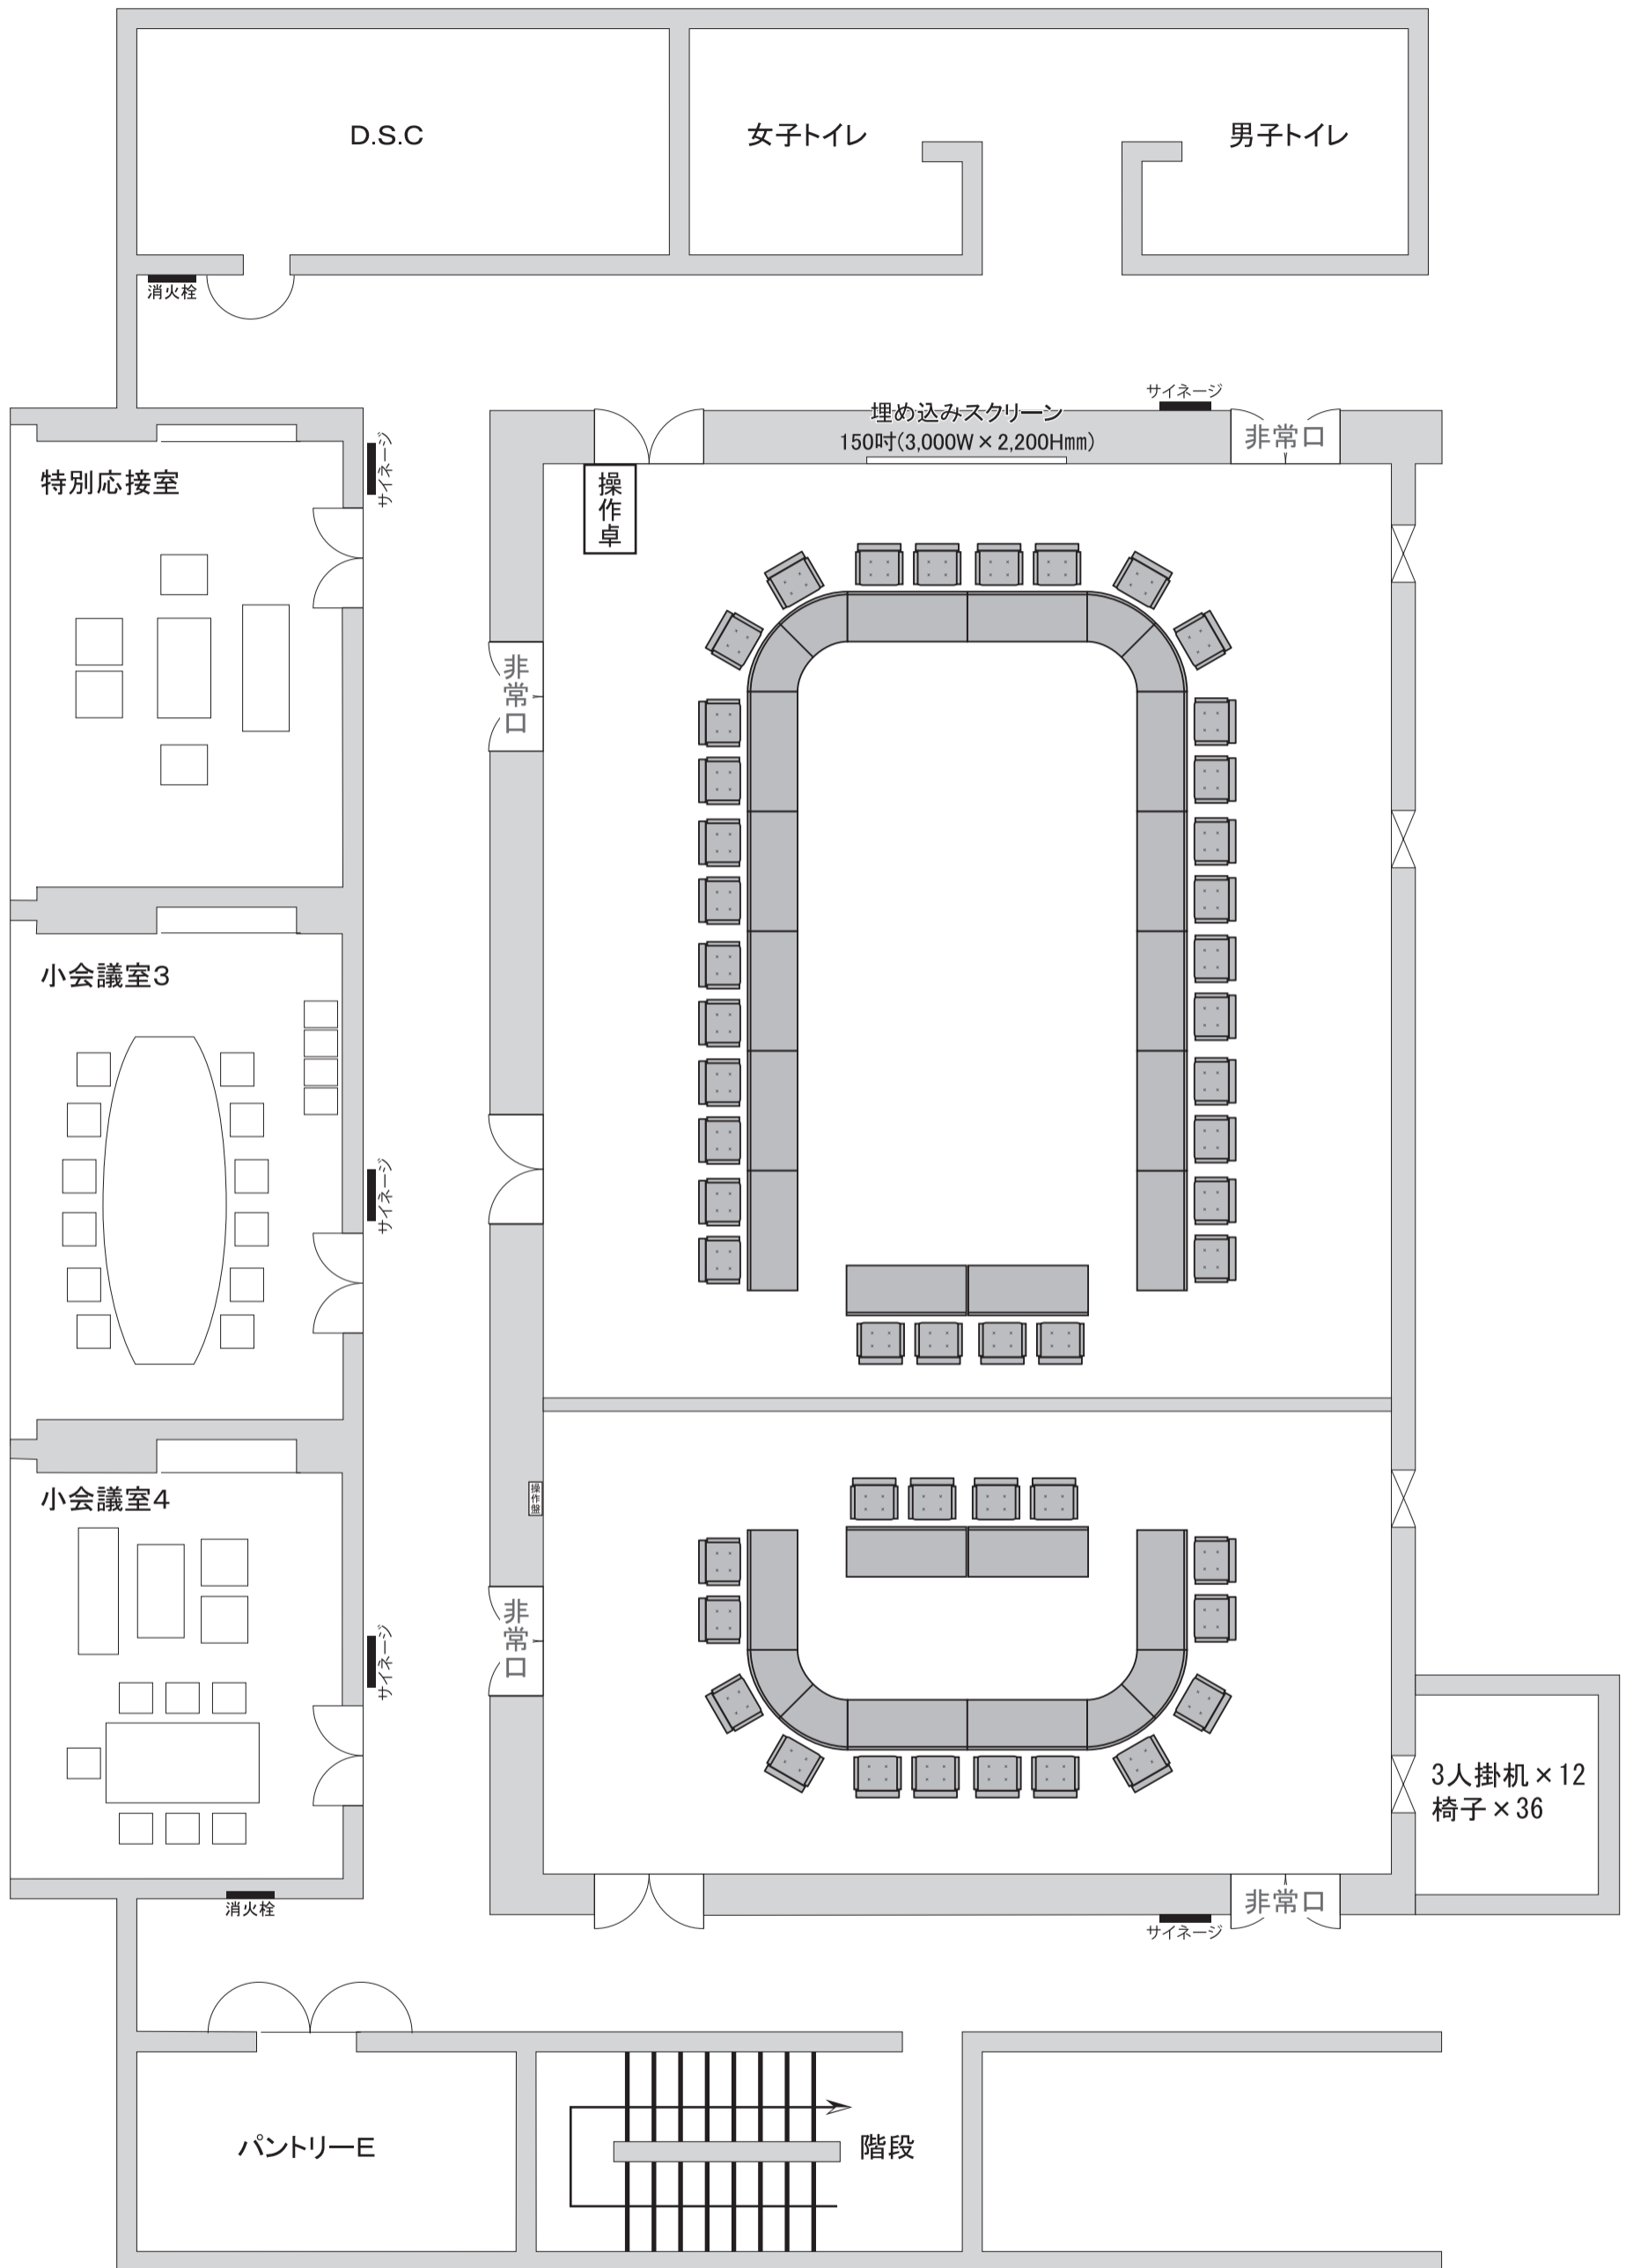

会議室3.4(分割) ※机サイズ=1,800w×750d×700h(mm)

3人掛机×12
椅子×36