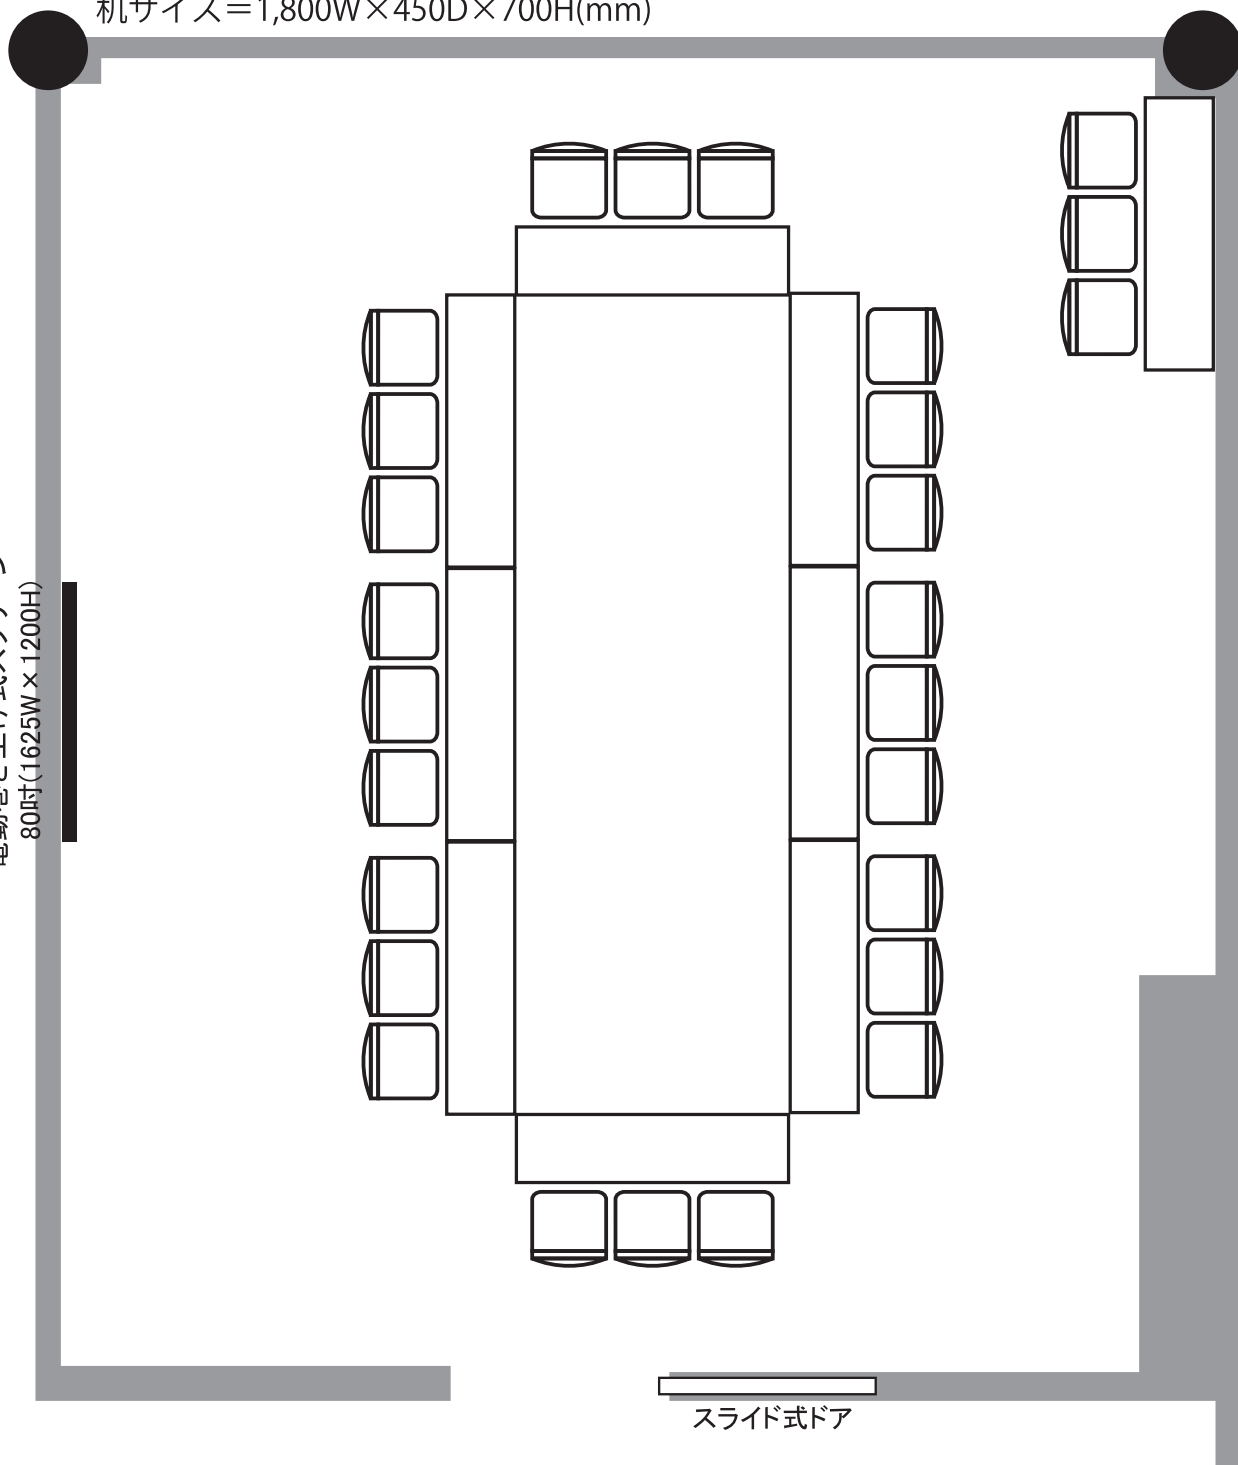

会議室7

机サイズ=1,800W×450D×700H(mm)

電動巻き上げ式スクリーン
80吋(1625W×1200H)

スライド式ドア