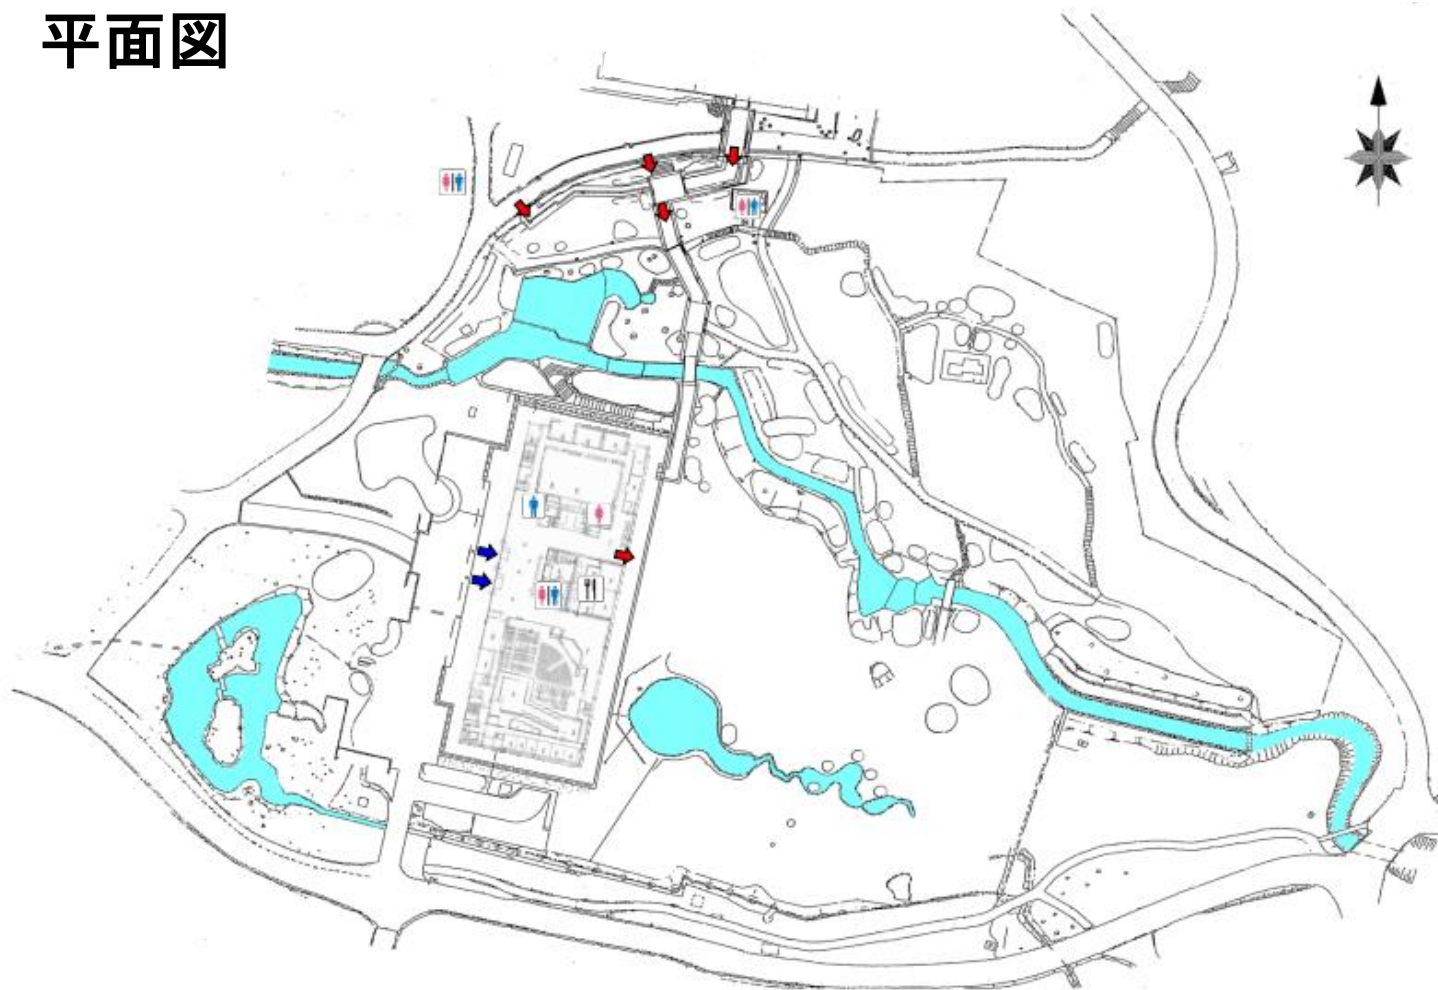

奈良春日野国際フォーラム 躑躅～I・RA・KA～

庭園 平面図

本館入口 
庭園入口 

 庭園内 禁煙

 庭園内 飲食禁止

ご協力お願いします。